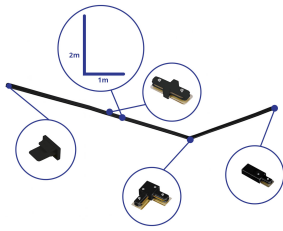

Specificaties Bright Choice Rail Set 1-Fase L 1 x 2 Meter Zwart | incl. Eindkap, Voedingsconnector en L-Verbindingsstuk

[Bekijk product](#)

Algemene informatie

Artikelnummer	254114
EAN	8719157064903
Merk	Bright Choice
Fabrikantnaam	Complete L shaped 1-Phase Track Set Black – 1 x 2 meter incl. End Cap, Power Connector and L -Conne
Aanbevolen aantal	1
Garantie	3 jaar

Technische Informatie

Kleur Armatuur	Zwart
Technologie	Accessory

Afmetingen

Lengte (mm)	1000
Hoogte (mm)	20
Breedte (mm)	34

Sensor Informatie

Sensortype	Geen sensor
------------	-------------