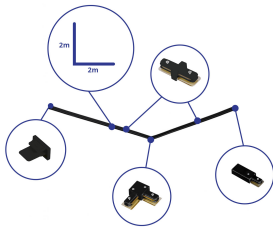

Specificaties Bright Choice Rail Set 1-Fase L 2 x 2 Meter Zwart |incl. Eindkap, Voedingsconnector en L - Verbindingsstuk

[Bekijk product](#)

Algemene informatie

Artikelnummer	254106
EAN	8719157064828
Merk	Bright Choice
Fabrikantnaam	Complete L shaped 1-Phase Track Set Black – 2 x 2 meter incl. End Cap, Power Connector and L -Conne
Aanbevolen aantal	1
Garantie	3 jaar

Technische Informatie

Kleur Armatuur	Zwart
Technologie	Accessory

Afmetingen

Lengte (mm)	1000
Hoogte (mm)	20
Breedte (mm)	34

Sensor Informatie

Sensortype	Geen sensor
------------	-------------