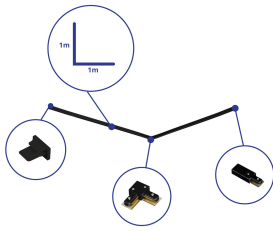

## Specificaties Bright Choice Rail Set 1-Fase L 1 x 1 Meter Zwart | incl. Eindkap, Voedingsconnector en L-Verbindingsstuk

[Bekijk product](#)

### Algemene informatie

Artikelnummer	254079
EAN	8719157064644
Merk	Bright Choice
Fabrikantnaam	Complete L shaped 1-Phase Track Set Black – 1 x 1 meter incl. End Cap, Power Connector and L -Conne
Aanbevolen aantal	1
Garantie	3 jaar

### Technische Informatie

Kleur Armatuur	Zwart
Technologie	Accessory

### Afmetingen

Lengte (mm)	1000
Hoogte (mm)	20
Breedte (mm)	34